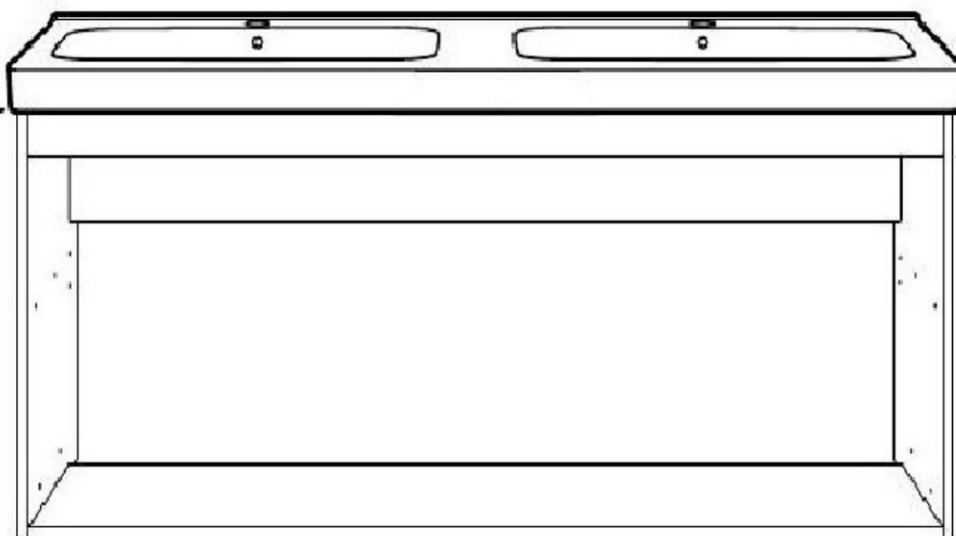

Инструкция по монтажу и установке изделия

3

4

Инструкция по монтажу и установке изделия

Гарантия

Раковина — 12 лет

Декоративная накладка — 1 год

**Россия, 108851, г. Москва, г. Щербинка,
ул. Симферопольское Шоссе, 14а**