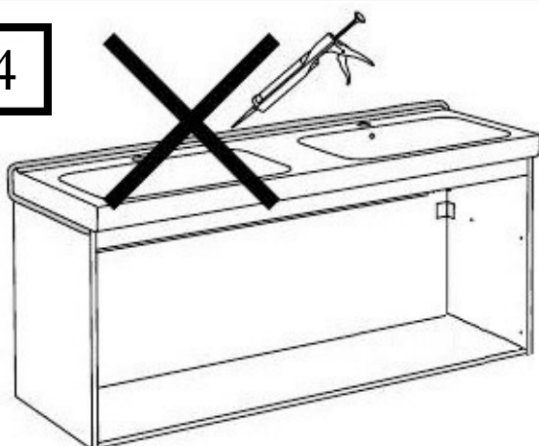

Инструкция по монтажу и установке изделия

3

4

Инструкция по монтажу и установке изделия

Гарантия

Раковина — 12 лет

Декоративная накладка — 1 год

**Россия, 108851, г. Москва, г. Щербинка,
ул. Симферопольское Шоссе, 14а**