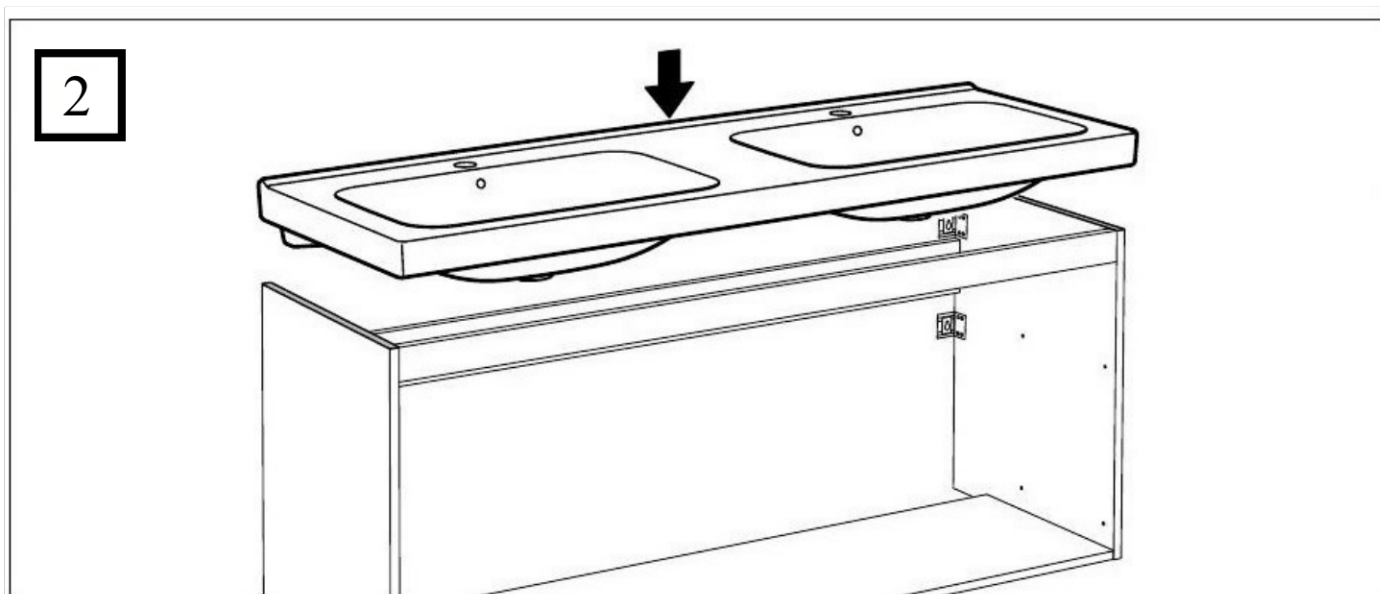

Инструкция по монтажу и установке изделия

3

4

Инструкция по монтажу и установке изделия

Гарантия

Раковина — 12 лет

Декоративная накладка — 1 год

**Россия, 108851, г. Москва, г. Щербинка,
ул. Симферопольское Шоссе, 14а**