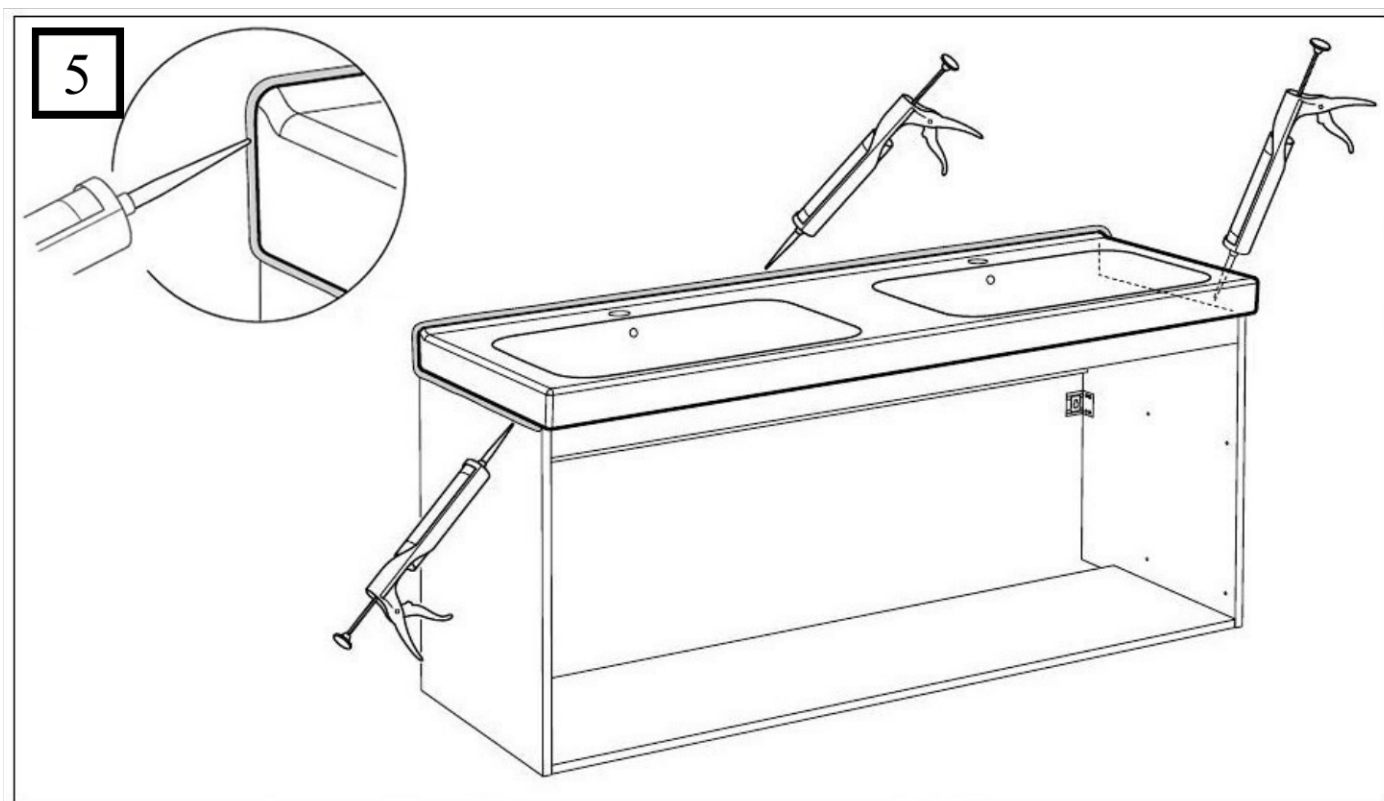

Инструкция по монтажу и установке изделия

3

4

Инструкция по монтажу и установке изделия

Гарантия

Раковина — 12 лет

Декоративная накладка — 1 год

**Россия, 108851, г. Москва, г. Щербинка,
ул. Симферопольское Шоссе, 14а**