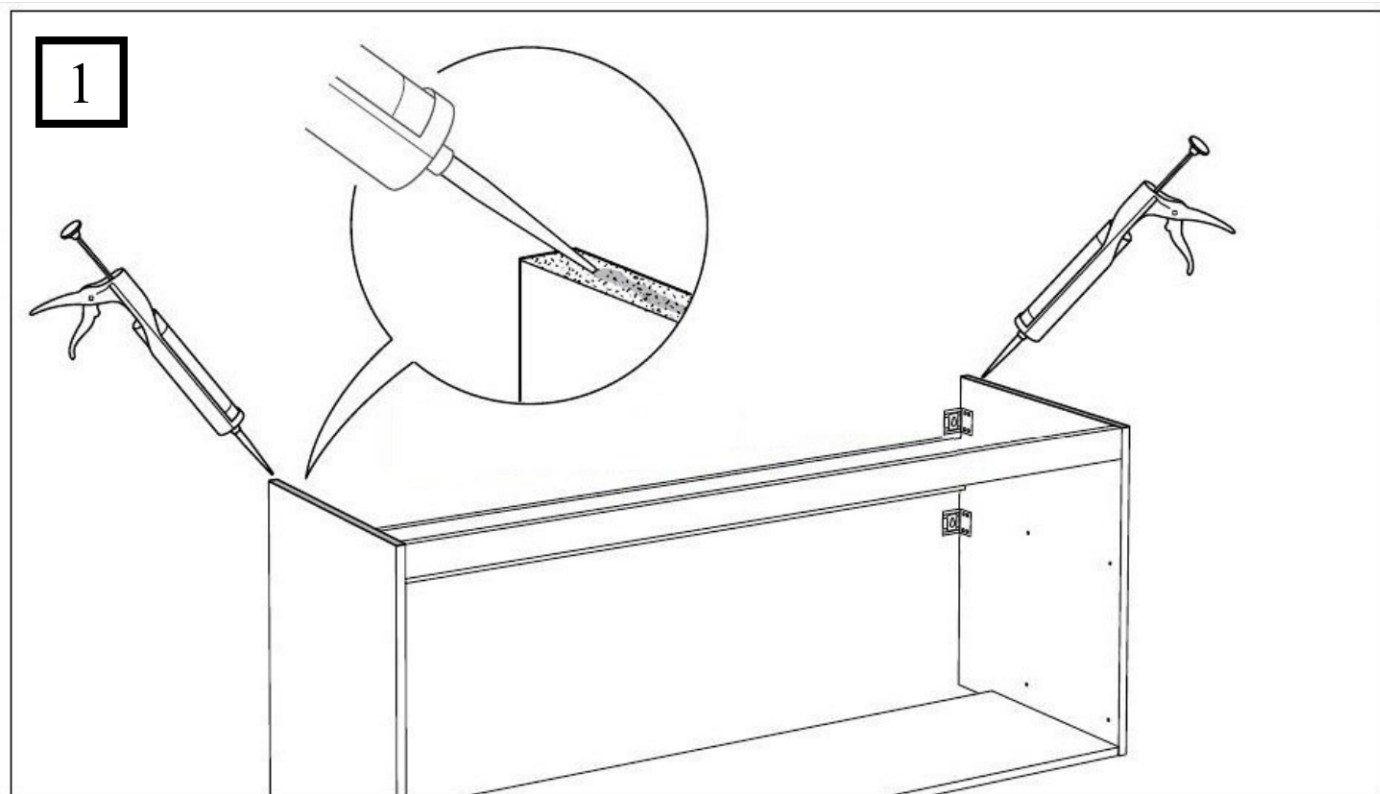

Инструкция по монтажу и установке изделия