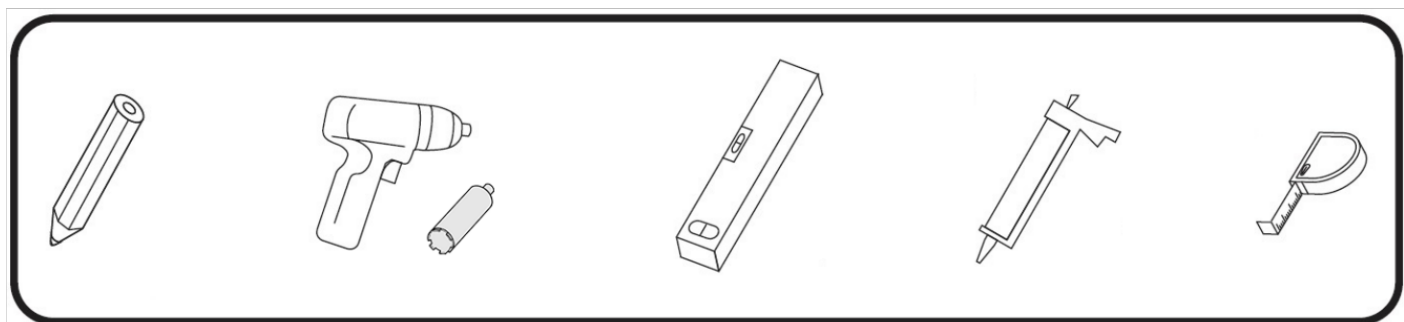

Инструкция по монтажу и установке изделия